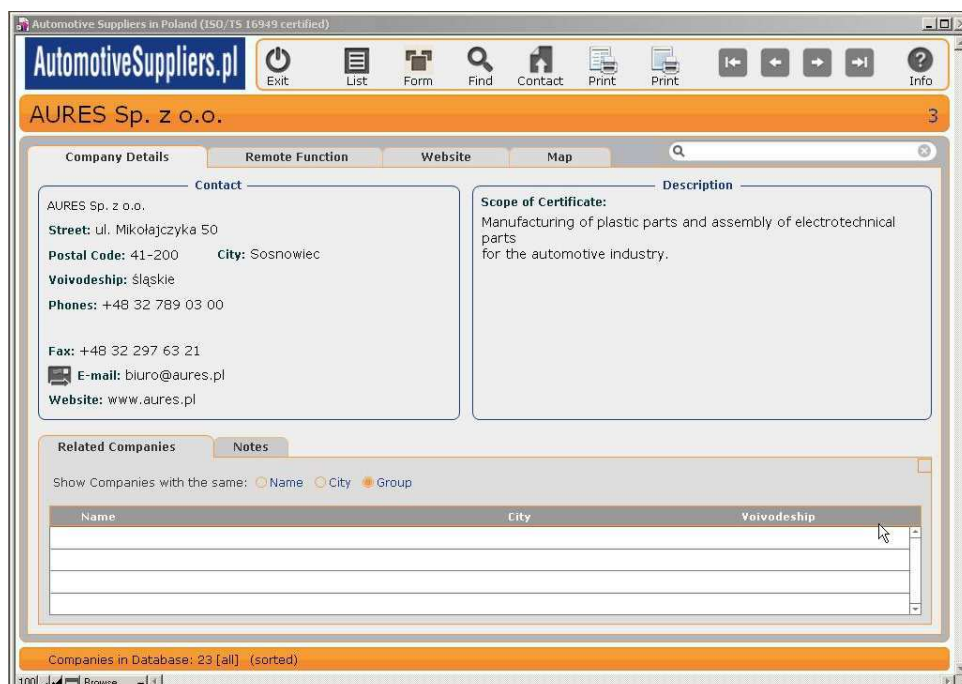

Warunki i zasady korzystania z licencji na bazę danych dostawców motoryzacyjnych w Polsce, posiadających certyfikat ISO/TS 16949

- Baza danych została przygotowana w języku angielskim w programie wykonawczym (standalone runtime solution) FileMaker Pro w wersjach dla użytkowników Windows lub MacOS X. Licencja na bazę danych pozwala na jego zainstalowanie i wykorzystanie każdej z wersji na dwóch komputerach (odmiennych hostach).
- Dostęp do bazy danych wymaga każdorazowego użycia otrzymanego przy zakupie loginu i hasła, które należy chronić przed utratą.
- Baza danych została sporządzona zgodnie z najlepszą wiedzą i przy zachowaniu należytej staranności tak aby obejmowała dane wszystkich firm, które na początku 2012 roku posiadały certyfikat ISO/TS 16949 ale AutomotiveSuppliers.pl nie gwarantuje jej 100 proc. kompletności.

Cały interfejs obsługi bazy danych został przygotowany wyłącznie w języku angielskim ale w danych, tam gdzie występują w oryginalnym brzmieniu, stosowane są w pełni reguły języka polskiego, jego pisowni, używanych znaków diakrytycznych i zasad alfabetycznego sortowania.